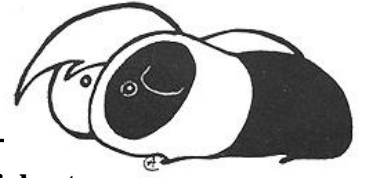

KUVIOINTI

Kuviointiväriin mukainen nenäkuvio on pisanranmallinen, symmetrinen ja ulottuu nenästä/sieraimista mahdollisimman selvänä ylös aina silmien väliin asti. Korvat ja jalat ovat kuviointiväriin mukaiset.

Yleisimmät virheet:

Vääränvärisiä karvoja kuvioissa, nokisuus.

Hylkäämiseen johtavat virheet

Vääränväriset alueet kuvioissa, kuvioinnin puuttuminen,

EI-STANDARDI

NONSELF CALIFORNIA JA ENGLANNINCREST CALIFORNIA