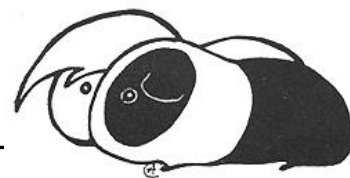

EI-STANDARDI

NONSELF CALIFORNIA JA ENGLANNINCREST CALIFORNIA

RUUMIINMUOTO

Runko on lyhyt, tiivis ja sopusuhtainen. Hartiat ovat leveät ja korkeat. Niska on marsun korkein kohta. Lyhyt, leveä ja runkoon nähden sopusuhtainen pää. Pään profiili on kupera.